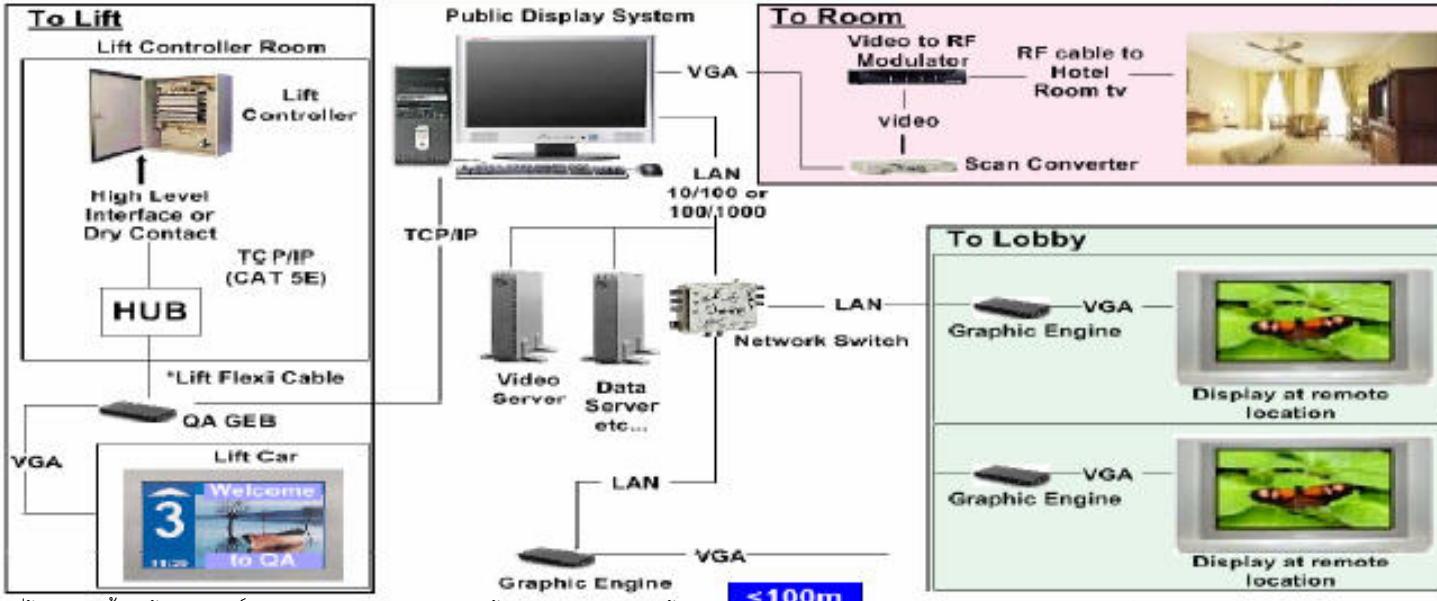

องค์ประกอบซอฟต์แวร์

-  SERVER
-  DESIGNER
-  PLAYER
-  SCHEDULER

องค์ประกอบที่รวมอยู่ในผลิตภัณฑ์ของ MonsterD-IVSS ได้แก่ Designer, Scheduler, Player และ Server

โปรแกรมนี้ใช้สำหรับจัดการการแสดงผลของเครื่อง Kiosk โดยสามารถกำหนดเวลาที่จะแสดงไฟล์วิดีโอหรือไฟล์รูปภาพได้ และยังสามารถกำหนดเวลาที่จะแสดงไฟล์วิดีโอหรือไฟล์รูปภาพได้ และยังสามารถกำหนดเวลาที่จะแสดงไฟล์วิดีโอหรือไฟล์รูปภาพได้

Welcome Mr. Hartono to Singapore

38 SOLEH CHONG TEA 2155064791 SHANGHA PROGIO 205

**B** Skin Make-up Workshop  
**BEAUTIFUL**

Singapore 29th 11, 2005 14:28:54

First \$51.00 ITU Global Express First \$51.20 ITU Global Test retires First \$50

**IVSS Lift Display Systems - Monster Display**

ตั้งอยู่ที่ศูนย์การค้าเซ็นทรัลพลาซ่าลาดพร้าว กรุงเทพมหานคร กลุ่มเครื่องพีซีถูกนำโดยโปรแกรมกราฟิกที่เขียนให้ระบบและยูทิลิตี้ของจอหน้าตโอฟแอดเดรสแบบถาวรประจำเครื่องเซฟเวอร์แม่และเครื่องพีซีลูกข่าย