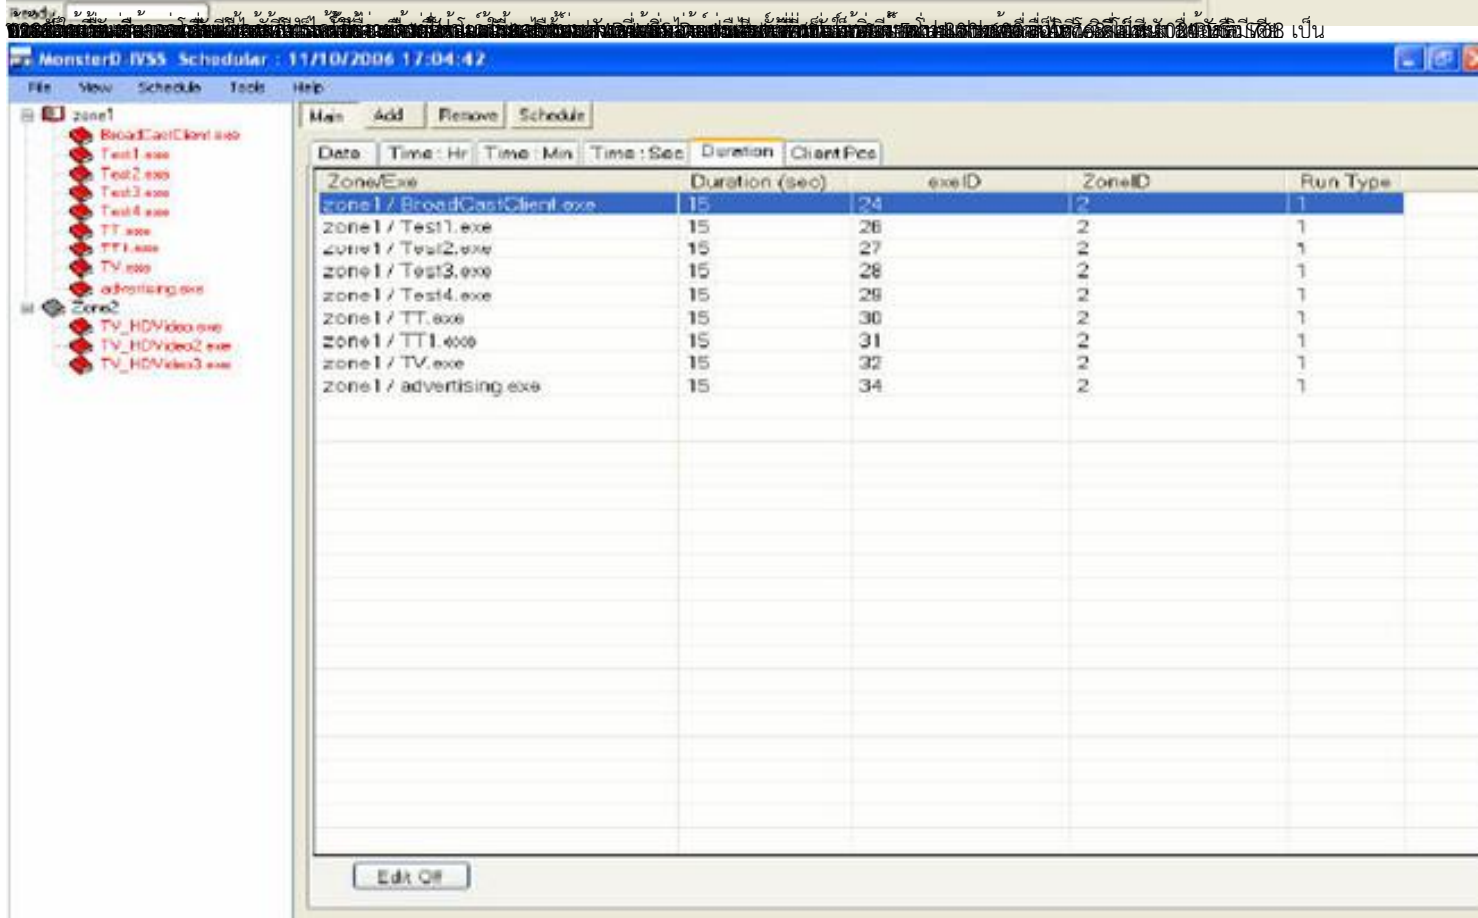

องค์ประกอบซอฟต์แวร์

-  SERVER
-  DESIGNER
-  PLAYER
-  SCHEDULER

องค์ประกอบที่รวมอยู่ในผลิตภัณฑ์ของ MonsterD-IVSS ได้แก่
MD-IVSS Designer, MD-IVSS Manager, Scheduler

โปรแกรมนี้ใช้สำหรับจัดการการแสดงผลของเครื่อง Kiosk โดยสามารถกำหนดเวลาและวันที่ที่จะแสดงผลของเครื่อง Kiosk ได้