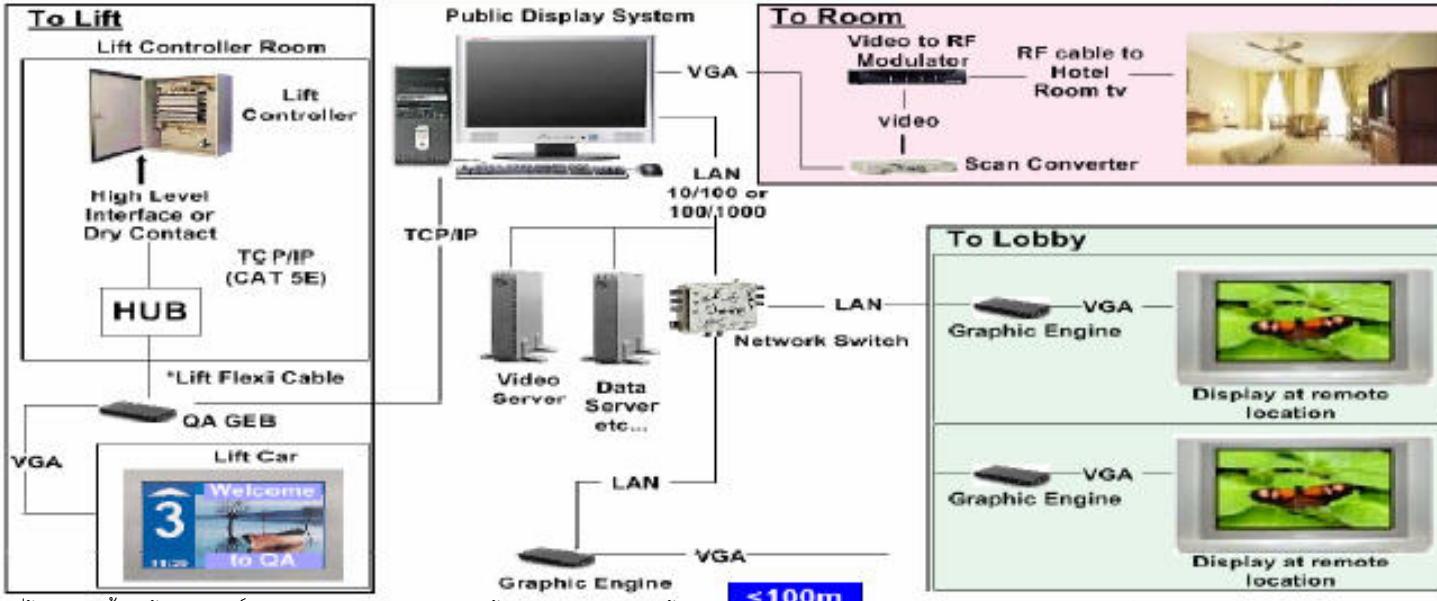

องค์ประกอบซอฟต์แวร์

-  SERVER
-  DESIGNER
-  PLAYER
-  SCHEDULER

องค์ประกอบที่รวมอยู่ในผลิตภัณฑ์ของ MonsterD-IVSS ได้แก่
MD-IVSS Designer, MD-IVSS Manager, Scheduler

โปรแกรมนี้ใช้สำหรับจัดการการแสดงผลของเครื่อง Kiosk โดยสามารถกำหนดเวลาและวันที่ที่จะแสดงผลของเครื่อง Kiosk ได้

38 SOLEH CHONG TEA 2355064791 SHANGHA PROGIO 205

virgin atlantic

B Skin Make-up Workshop
BEAUTIFUL

Singapore 29th 06 2006 04:08:54

Fair \$41.00 ITU Global Express Card \$51.20 ITU Global Travel Agency Card \$50

หรืออาจใช้คำสั่งที่ 1100 เพื่อเพิ่มข้อมูลใหม่ลงในหน้าจอแสดงผลได้ โดยไม่ต้องรีสตาร์ทหน้าจอแสดงผล หรืออาจใช้คำสั่งที่ 1101 เพื่อลบข้อมูลออกจากระบบได้ โดยไม่ต้องรีสตาร์ทหน้าจอแสดงผล

IVSS Lift Display Systems - Monster Display