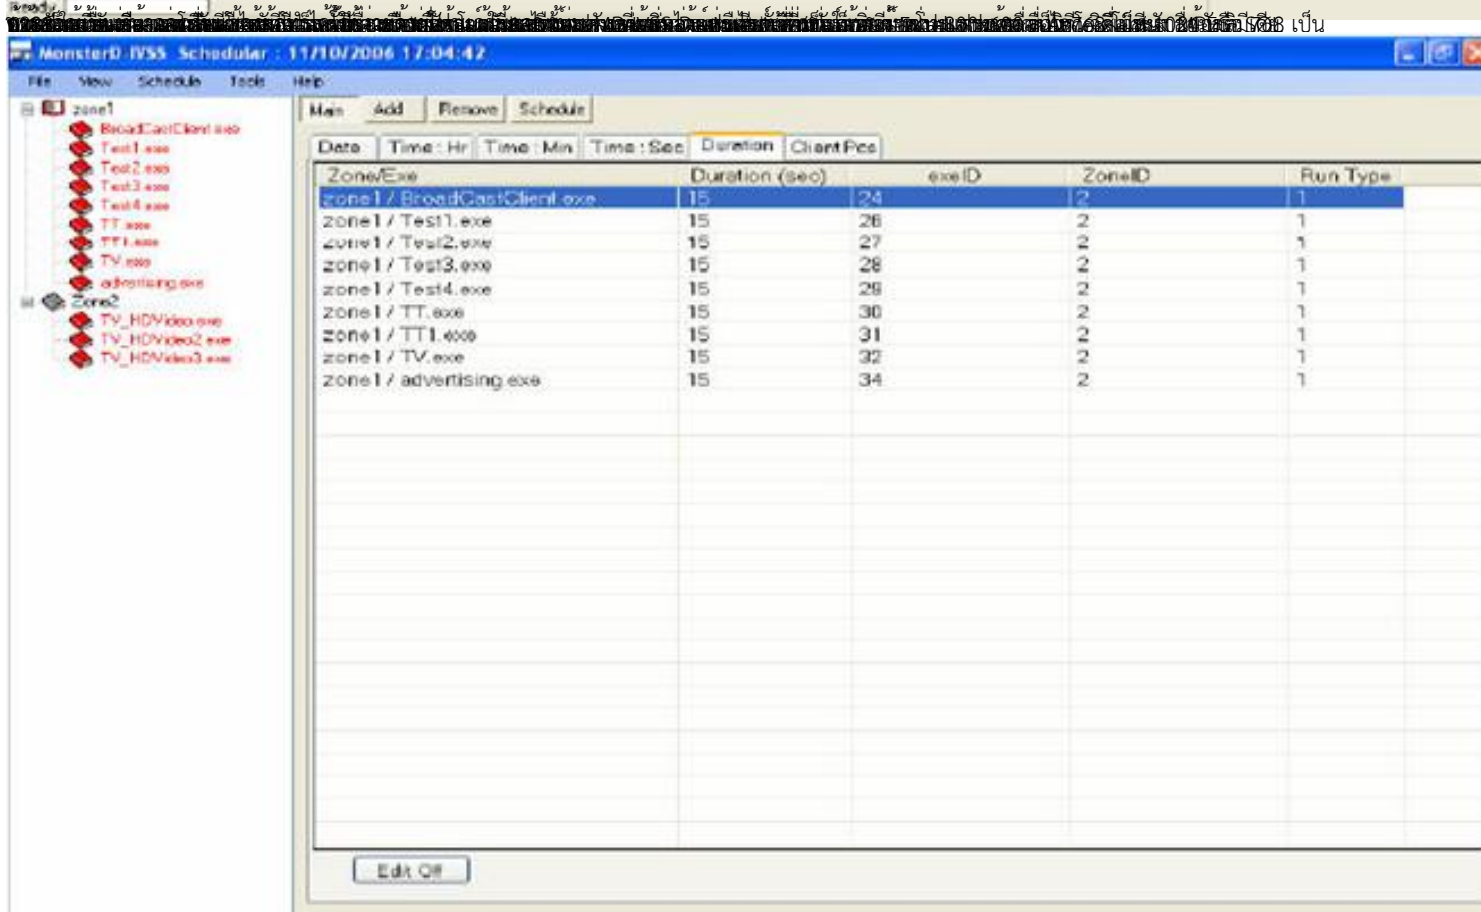

องค์ประกอบซอฟต์แวร์

-  SERVER
-  DESIGNER
-  PLAYER
-  SCHEDULER

องค์ประกอบที่รวมอยู่ในผลิตภัณฑ์ของ MonsterD-IVSS ได้แก่ Designer, Scheduler, Player และ Server

โปรแกรมนี้ใช้สำหรับจัดการการแสดงผลของเครื่อง Kiosk โดยสามารถกำหนดเวลาที่จะแสดงไฟล์วิดีโอหรือไฟล์รูปภาพได้ และยังสามารถกำหนดเวลาที่จะแสดงไฟล์วิดีโอหรือไฟล์รูปภาพได้ และยังสามารถกำหนดเวลาที่จะแสดงไฟล์วิดีโอหรือไฟล์รูปภาพได้