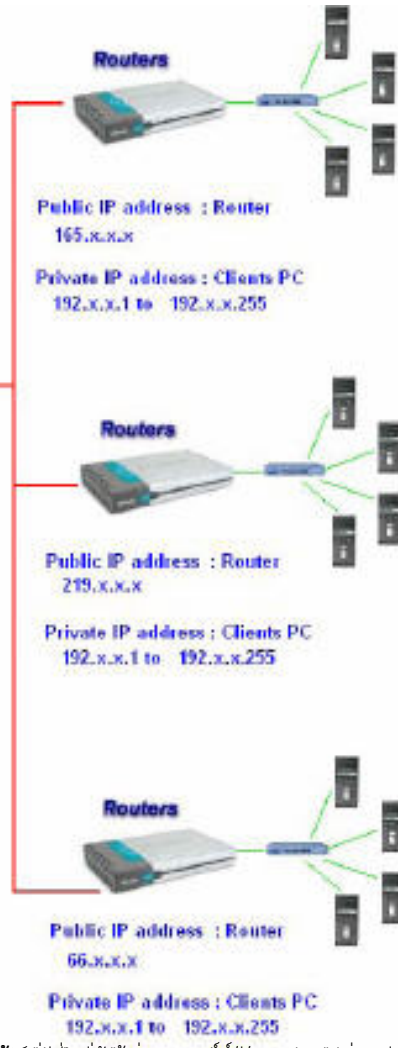

Plasma , LCD , PC monitor