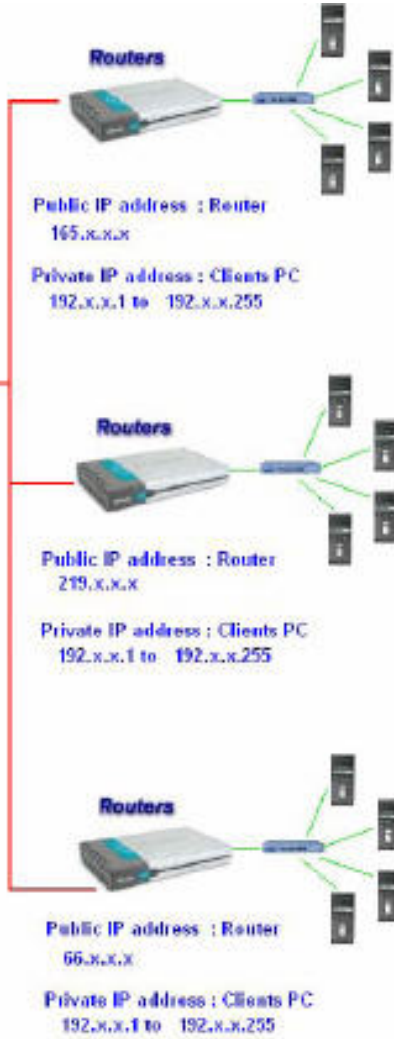

Plasma , LCD , PC monitor