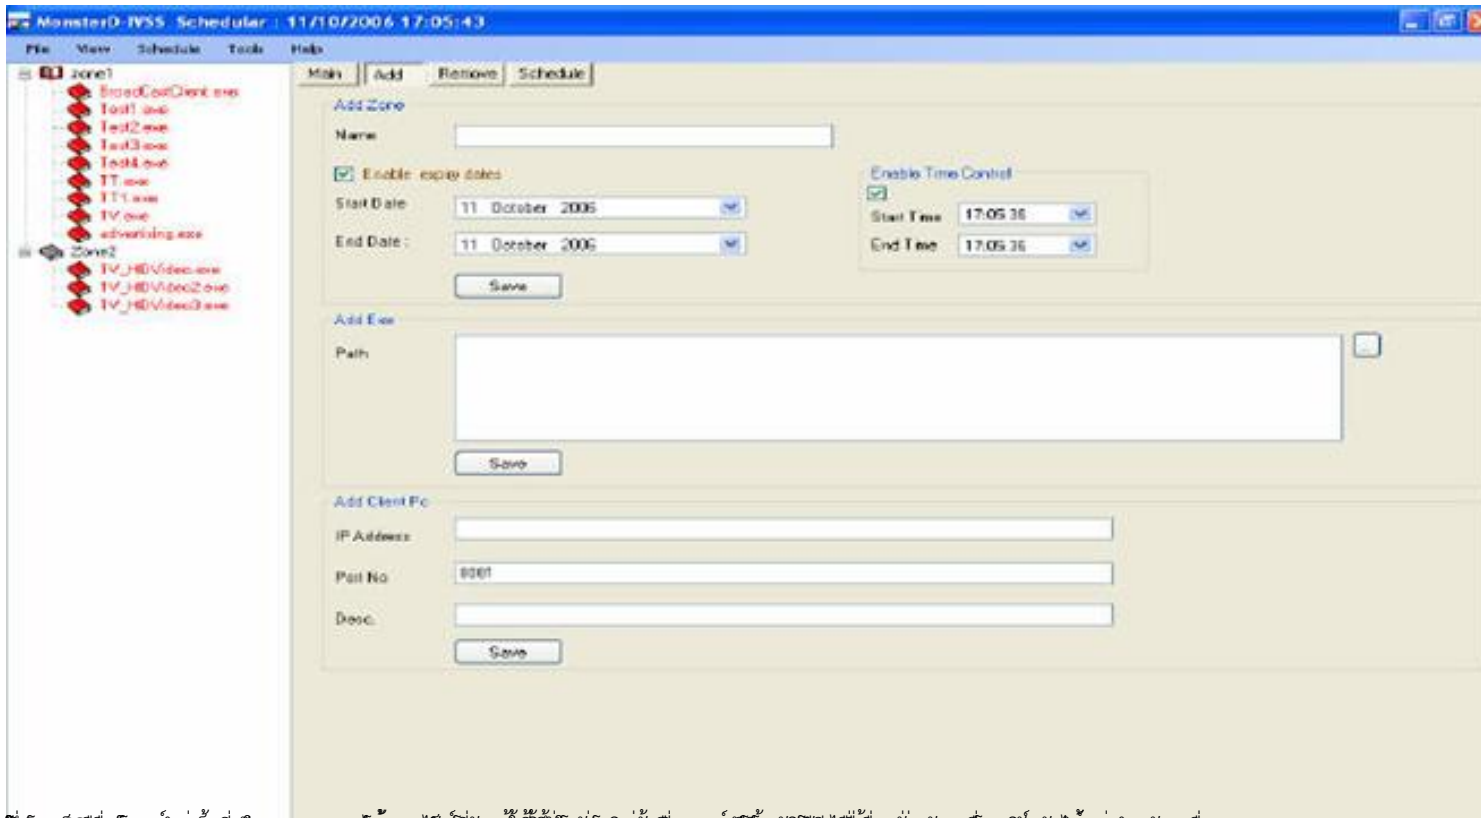

องค์ประกอบซอฟต์แวร์

-  SERVER
-  DESIGNER
-  PLAYER
-  SCHEDULER

องค์ประกอบที่รวมอยู่ในผลิตภัณฑ์ของ MonsterD-IVSS ได้แก่
MD-IVSS Designer, MD-IVSS Manager, Scheduler

โปรแกรมนี้ใช้สำหรับจัดการการแสดงผลของเครื่อง Kiosk โดยสามารถกำหนดเวลาและวันที่ที่จะแสดงผลของเครื่อง Kiosk ได้