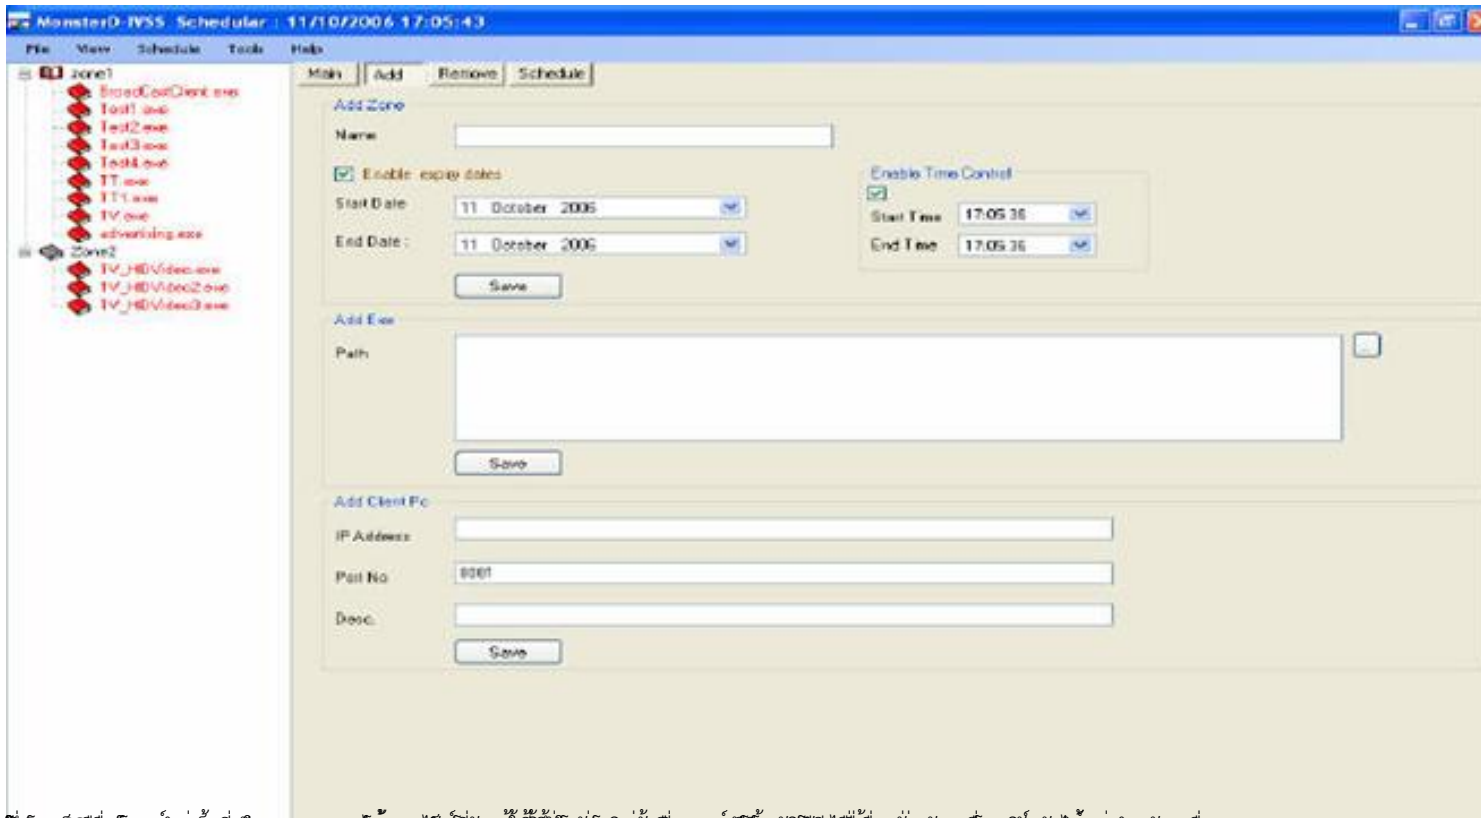

องค์ประกอบซอฟต์แวร์

-  SERVER
-  DESIGNER
-  PLAYER
-  SCHEDULER

องค์ประกอบที่รวมอยู่ในผลิตภัณฑ์ของ MonsterD-IVSS ได้แก่ Designer, Scheduler, Player และ Server

โปรแกรมนี้ใช้สำหรับจัดการการแสดงผลของเครื่อง Kiosk โดยสามารถกำหนดเวลาที่จะแสดงไฟล์วิดีโอหรือไฟล์รูปภาพได้ และยังสามารถกำหนดเวลาที่จะแสดงไฟล์วิดีโอหรือไฟล์รูปภาพได้ และยังสามารถกำหนดเวลาที่จะแสดงไฟล์วิดีโอหรือไฟล์รูปภาพได้